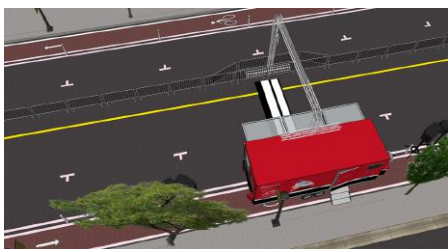

Jurywagen **XXL** met **Bose** geluid-/omroepinstallatie & **TRUSS**brug v.a. **€ 725,-***

* = Parcours tot 1250mtr geluid & Truss overspanning 8,4mtr (uitbreidbaar tot 12,4mtr). | Kijk voor de volledige 360 graden 3D video (4K) op www.petersgeluidtechniek.nl/jw360